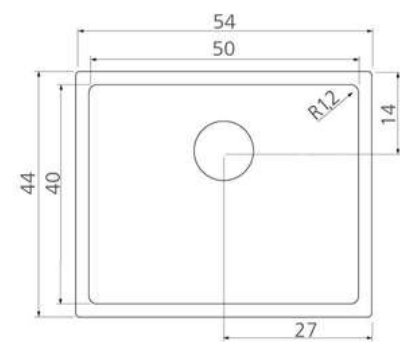

94007/103

Medidas en cm
Q2,750