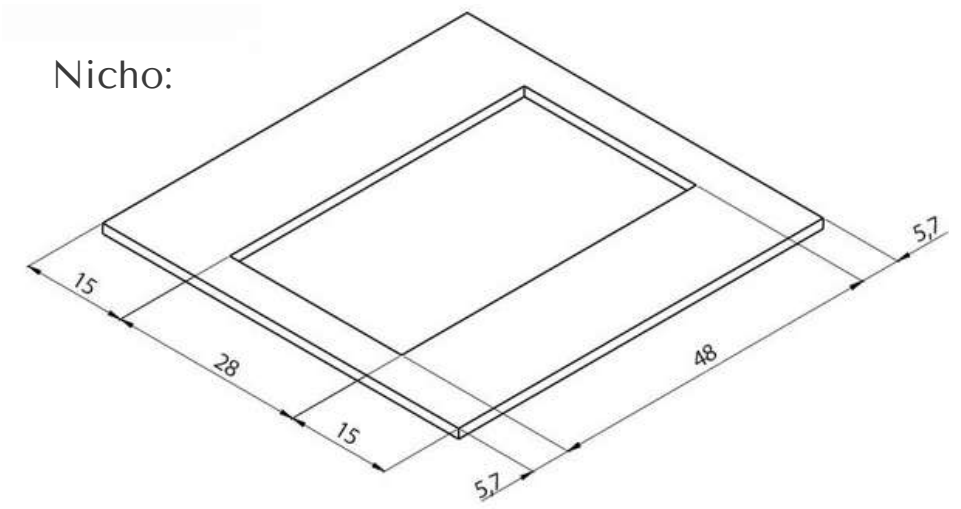

Nicho:

PLACA COC GAS DOMINO 1GX  
Q3,500.00

94700/224

Medidas en cm

Nicho:

PLACA COC GAS DOMINO 2GX  
Q4,000.00

94518/205

Q1,250.00  
Medidas en cm