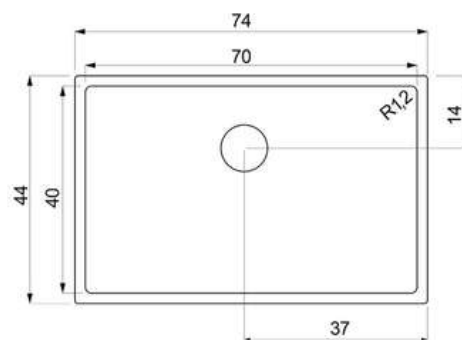

94518/305

Q2,275.00  
Medidas en cm

94007/103

Medidas en cm  
Q2,750

94520/021

Grifo Mezclador  
Arko 94520  
Medidas en cm  
Q2,000

94000/103  
Medidas en cm  
Tazón Tramontina Design Collection  
Quadrum 70 de acero inoxidable  
Q3,250