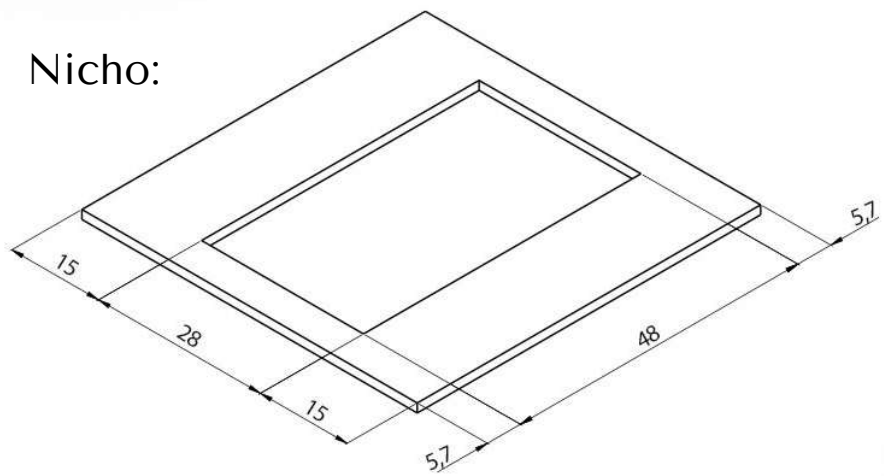

Nicho:

PLACA COC GAS DOMINO 1GX
Q3,500.00

94700/224

Medidas en cm