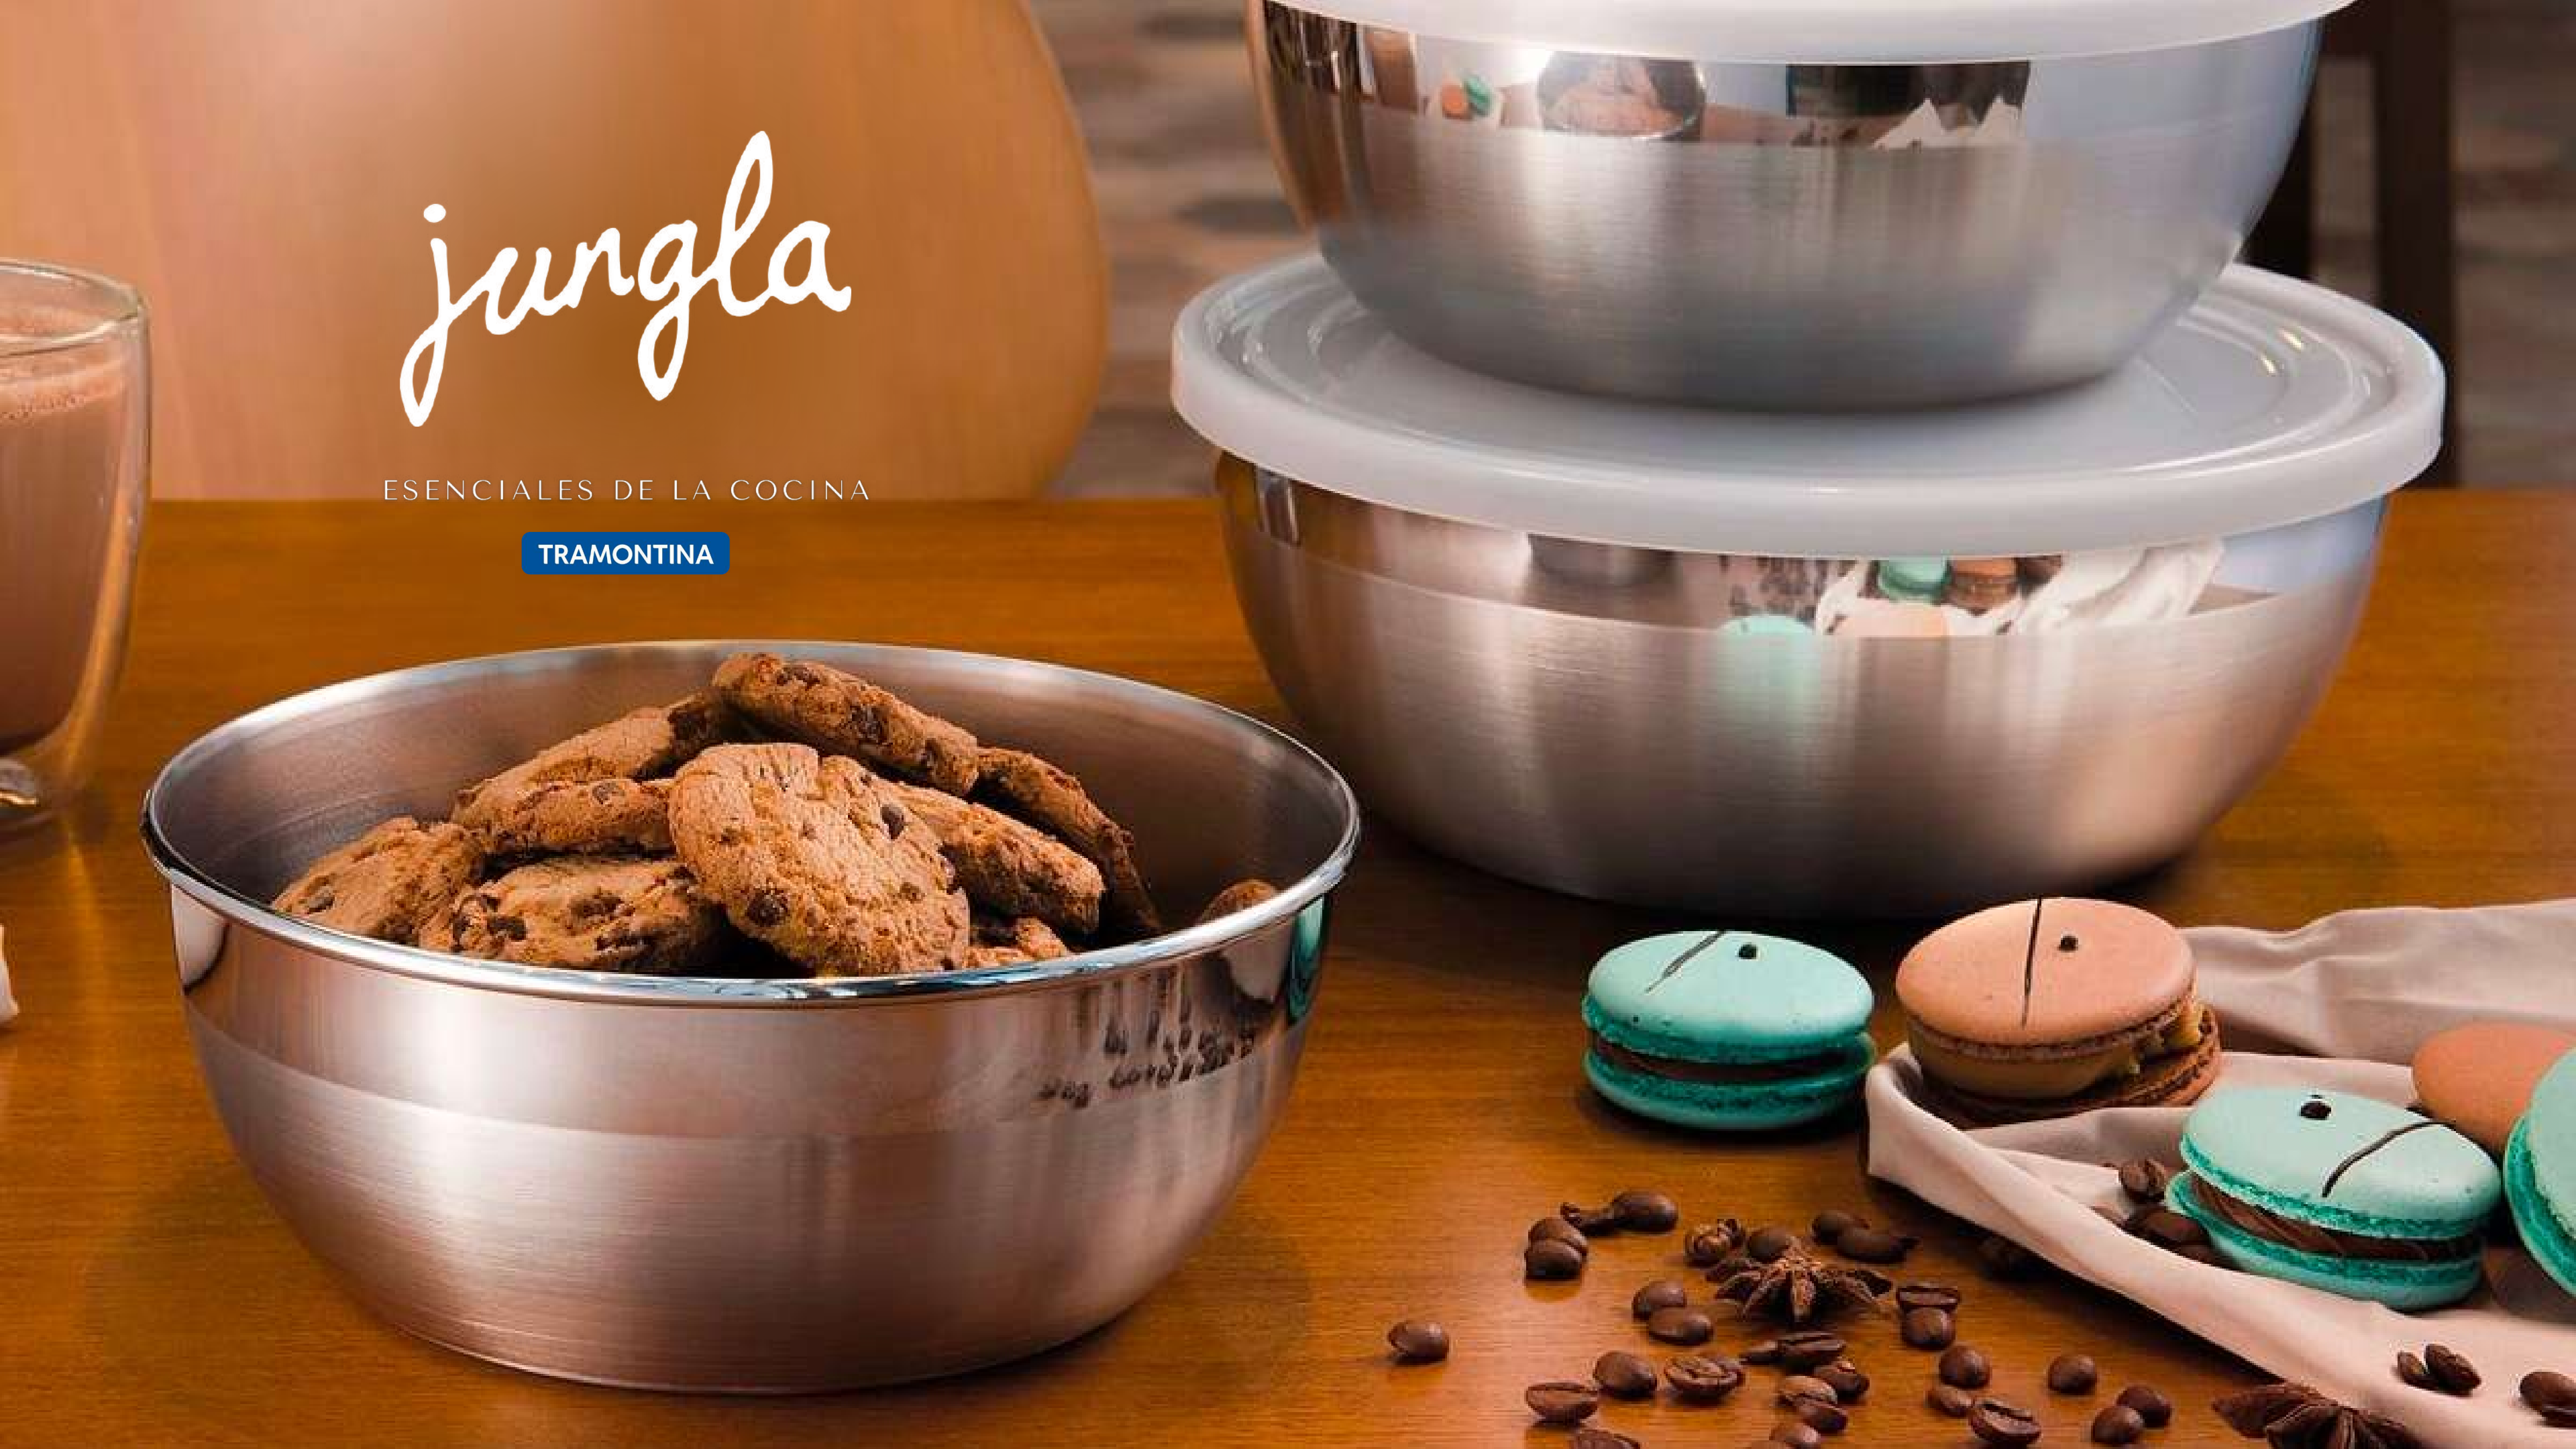

jungla

ESENCIALES DE LA COCINA

TRAMONTINA