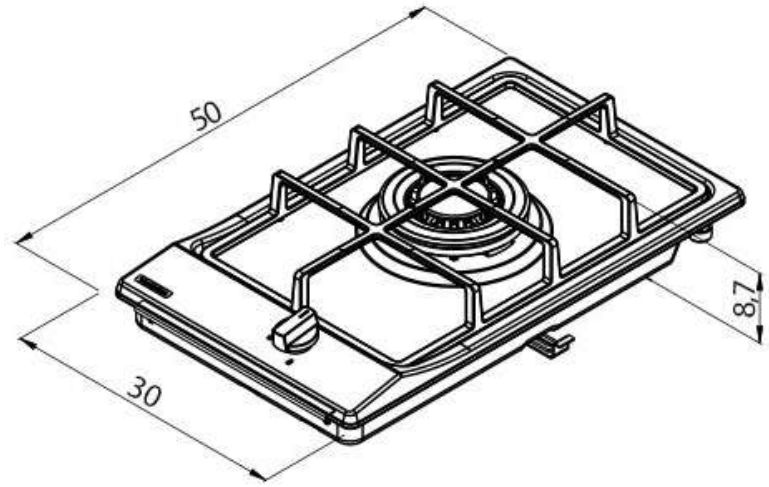

# VIRA

Moderno & Versátil

CONSULTA POR LOS COLORES  
DISPONIBLES BAJO PEDIDO

*jungla*

INNOVACIÓN PARA TU COCINA

**TRAMONTINA**

94700/124

Medidas en cm