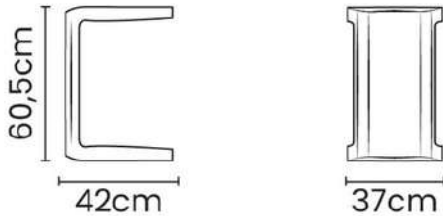

VIRA

Moderno & Versátil

CONSULTA POR LOS COLORES
DISPONIBLES BAJO PEDIDO