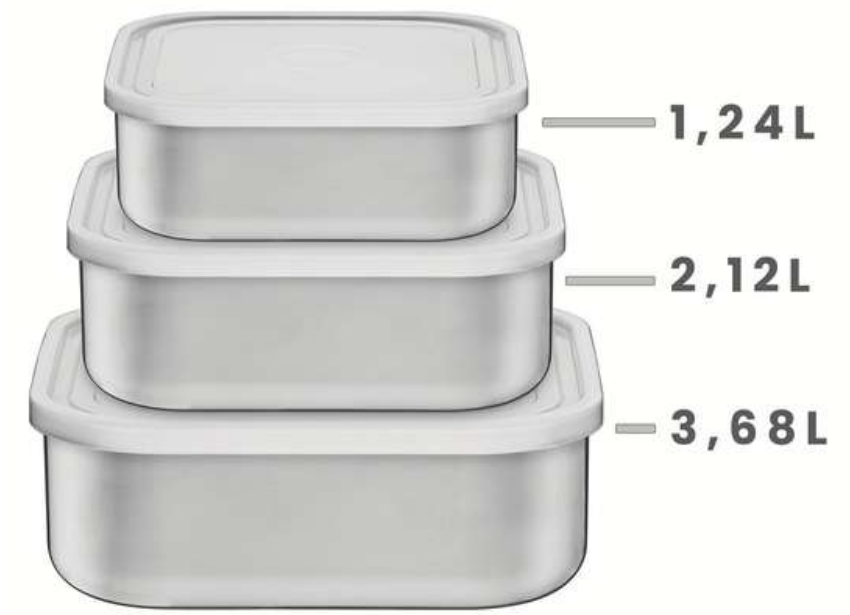

Q450.00

64220920

Perfecto para llevar tus cortes, marinar,  
guardar sobras y también

SET DE 3 CONTENEDORES

Acero inoxidable y plástico

Q650.00

*jungla*

INNOVACIÓN EXTERIOR