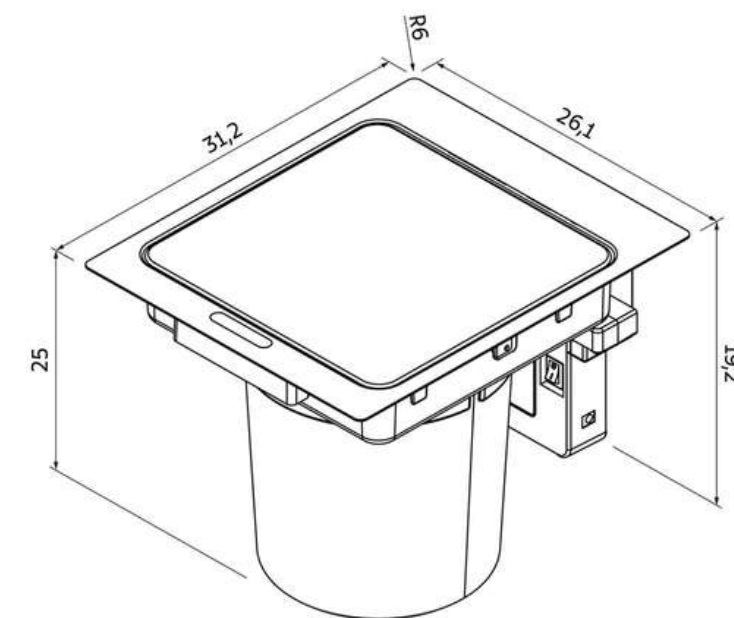

Q2,275.00
Medidas en cm