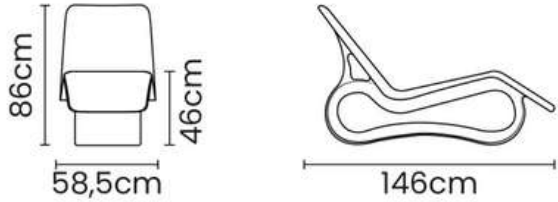

OCTO

Elegancia & Confort

Polietileno rotomoldeado, material resistente y con capacidad para 350 lbs

LOUNGE CHAIR
Q4,690

92722/010