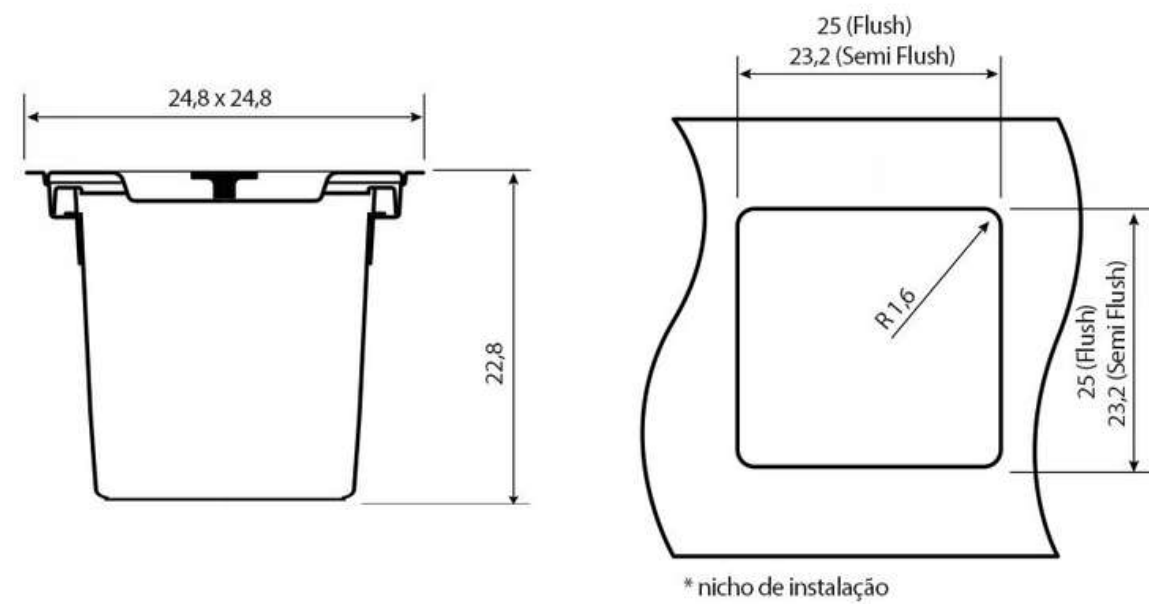

Nicho:

PLACA COC GAS DOMINO 1GX  
Q3,500.00

94700/224

Medidas en cm

Nicho:

PLACA COC GAS DOMINO 2GX  
Q4,000.00

94518/205

Q1,250.00  
Medidas en cm