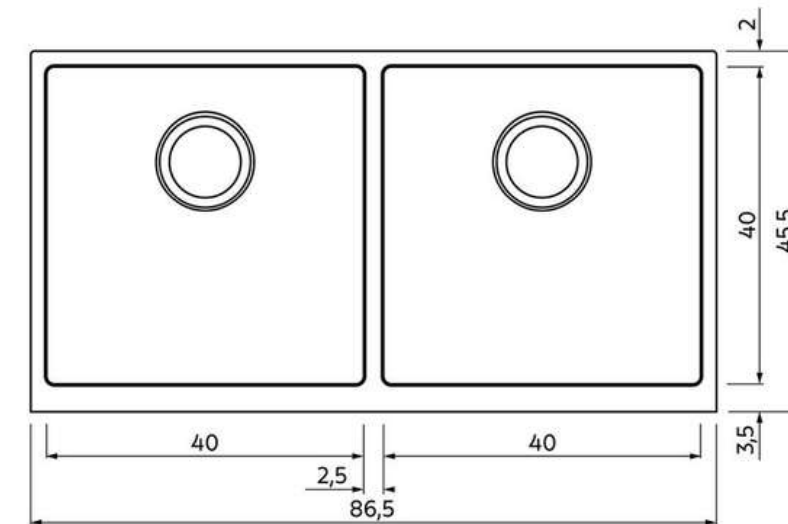

94518/305

Q2,275.00  
Medidas en cm

94007/103

Medidas en cm  
Q2,750

94520/021

Grifo Mezclador  
Arko 94520  
Medidas en cm  
Q2,000

94000/103  
Medidas en cm  
Tazón Tramontina Design Collection  
Quadrum 70 de acero inoxidable  
Q3,250