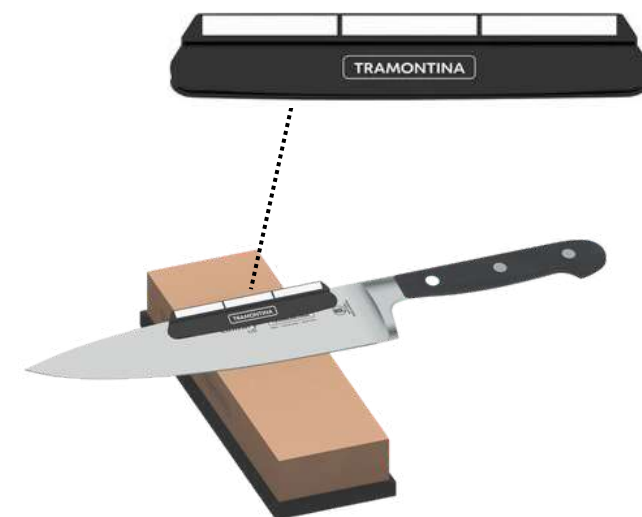

GUÍA PARA AFILAR CUCHILLOS DE CERÁMICA

La guía ayuda a mantener el ángulo correcto en el cuchillo para el afilado con la piedra.

Fije correctamente la guía angular al perfil opuesto al filo, dejando el filo de la navaja al descubierto. Para asegurar un buen afilado, mantenga siempre la guía angular sobre la piedra.

Q75