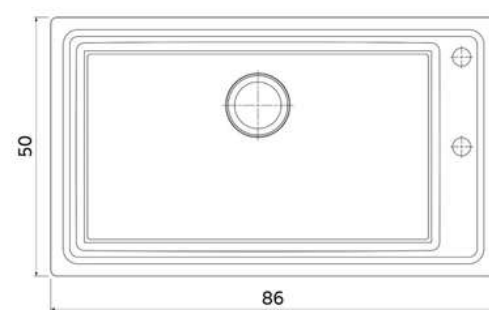

Lavado Quadrum Farm 2C 40 con acabado  
Scotch Brite y 2 tazones

Medidas en cm  
Q16,000

94520/028

Grifo Mezclador  
Arko 94520  
Medidas en cm  
Q3,500

93914/123  
Medidas en cm  
Lavado de Empotrar Tramontina  
86 cm en Acero Inoxidable  
Q7,500