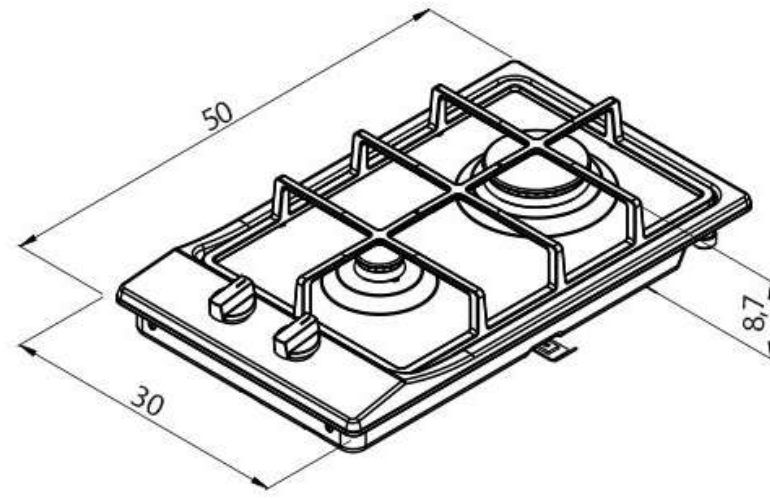

94700/124

Medidas en cm

Nicho:

94700/224

Medidas en cm

Nicho: