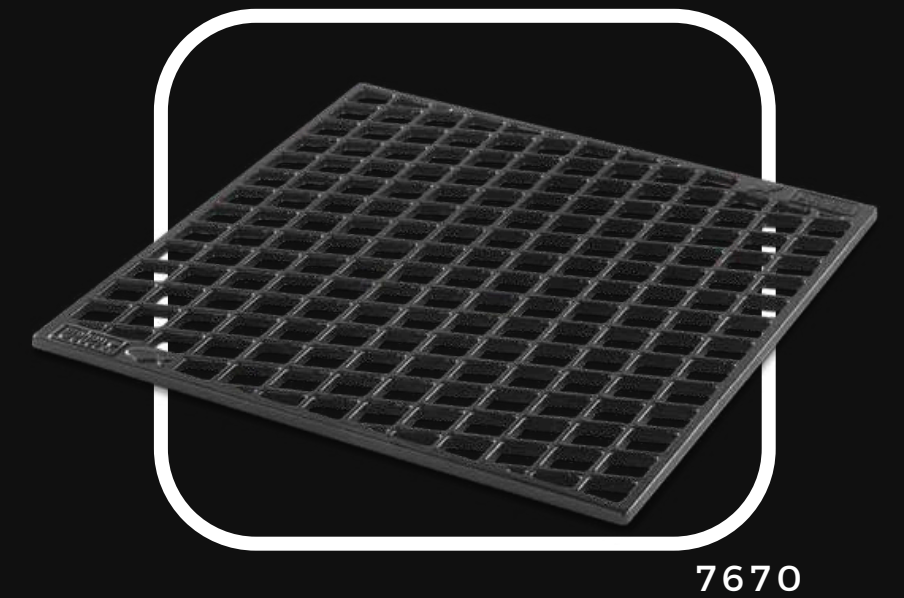

ANTES Q19,500
1500367

GENESIS E-335

Q17,000

ANTES Q20,000
1500581

jungla

HASTA EL 31 DE JULIO
MÁXIMO 10 CUOTAS

jungla

AL COMPRAR TU PARRILLA TIENES
15% 1 ACCESORIO
25% 2 ACCESORIOS
30% 3 O MÁS ACCESORIOS