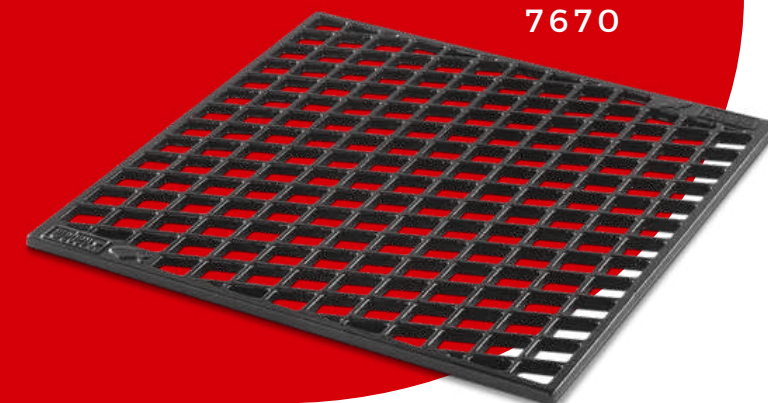

jungla

AL COMPRAR TU PARRILLA TIENES

15% 1 ACCESORIO

25% 2 ACCESORIOS

30% 3 O MÁS ACCESORIOS

6788

7670

7606

7757